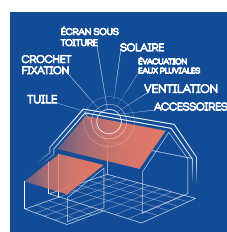

* Pose limitée à 3 unités successives pour la tuile terre cuite LOSANGÉE Ste Foy.

** Jusqu'à épuisement des stocks.

Retrouvez l'ensemble de nos solutions toiture sur notre site internet