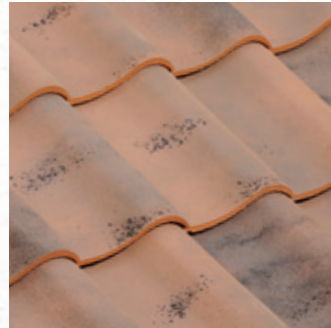

ARDOISÉ \*

FLAMMÉ RUSTIQUE

ROUGE

VIEUX NORD

VINTAGE FONCÉ

\* Produits siliconés

Le rendu des coloris sur ces photos n'est pas contractuel et ne peut être complètement fidèle à la réalité.

Ce produit a été fabriqué selon une organisation certifiée conforme, par AFNOR certification, aux référentiels ISO 9001 pour la qualité, ISO 14001 pour l'environnement et ISO 50001 pour l'énergie. Toutes les tuiles EDILIANS Toiture sont conformes aux exigences de la norme NF EN 1304. Seuls les modèles de tuile identifiés par le logo NF, NFM ou NFFP sont conformes aux exigences du référentiel de la Marque NF Tuiles de Terre Cuite NF063. Les caractéristiques certifiées par la marque NF Tuile Terre Cuite sont l'aspect, les caractéristiques géométriques, la résistance à la rupture par flexion, l'imperméabilité (classe 1), la résistance au gel selon NF EN 539-2, la résistance au gel "climat de montagne" (uniquement pour les modèles identifiés par le logo NFM) l'aptitude à être utilisée sur des couvertures Faible pente (uniquement par le logo NF FP). [www.marque-nf.com](http://www.marque-nf.com)