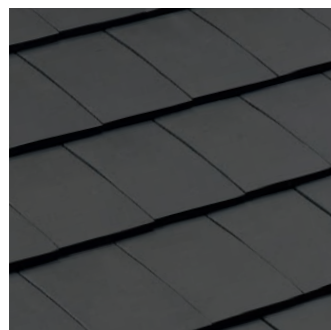

ARDOISÉ

CHEVREUSE

ROUGE ANCIEN

VIEILLI MASSE

Le rendu des coloris sur ces photos n'est pas contractuel et ne peut être complètement fidèle à la réalité.

Ce produit a été fabriqué selon une organisation qualité certifiée conforme par l'AFNOR Certification. Certification à la norme ISO 9001 et à la norme ISO 14001 pour l'environnement. Toutes les tuiles EDILIANS Toiture sont conformes aux exigences de la norme NF EN 1304. Seuls les modèles de tuile identifiés par le logo NF, NFM ou NFFP sont conformes aux exigences du référentiel de la Marque NF Tuiles de Terre Cuite NF063. Les caractéristiques certifiées par la marque NF Tuile Terre Cuite sont l'aspect, les caractéristiques géométriques, la résistance à la rupture par flexion, l'imperméabilité (classe 1), la résistance au gel selon NF EN 539-2, la résistance au gel "climat de montagne" (uniquement pour les modèles identifiés par le logo NFM) l'aptitude à être utilisée sur des couvertures Faible pente (uniquement par le logo NF FP). www.marque-nf.com

edilians.com

ARBOISE RECTANGULAIRE Jacob

 NOS SOLUTIONS TOITURE

edilians.com

L'ALLIANCE DE L'EXPÉRIENCE ET DE LA TRADITION

Tuile à emboîtement petit moule à pureau plat

Réf. 301

- Nez extrêmement plat
- Forme inspirée des modèles historiques franc-comtois
- Une tuile à emboîtement reprenant les codes des tuiles plates
- Une gamme de coloris dans des tons unis ou moirés, respectueuse de la tradition architecturale régionale