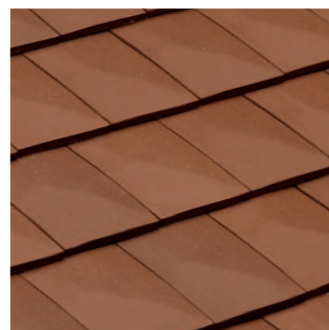

ARDOISÉ

CHEVREUSE

ROUGE ANCIEN

VIEILLI MASSE

Le rendu des coloris sur ces photos n'est pas contractuel et ne peut être complètement fidèle à la réalité.

Ce produit a été fabriqué selon une organisation qualité certifiée conforme par l'AFNOR Certification. Certification à la norme ISO 9001 et à la norme ISO 14001 pour l'environnement. Toutes les tuiles EDILIANS Toiture sont conformes aux exigences de la norme NF EN 1304. Seuls les modèles de tuile identifiés par le logo NF, NFM ou NFFP sont conformes aux exigences du référentiel de la Marque NF Tuiles de Terre Cuite NF063. Les caractéristiques certifiées par la marque NF Tuile Terre Cuite sont l'aspect, les caractéristiques géométriques, la résistance à la rupture par flexion, l'imperméabilité (classe 1), la résistance au gel selon NF EN 539-2, la résistance au gel "climat de montagne" (uniquement pour les modèles identifiés par le logo NFM) l'aptitude à être utilisée sur des couvertures Faible pente (uniquement par le logo NF FP). www.marque-nf.com

edilians.com

ARBOISE RECTANGULAIRE Jacob

 NOS SOLUTIONS TOITURE

edilians.com

L'ALLIANCE DE L'EXPÉRIENCE ET DE LA TRADITION

Tuile à emboîtement petit moule à pureau plat

Réf. 301

- Nez extrêmement plat
- Forme inspirée des modèles historiques franc-comtois
- Une tuile à emboîtement reprenant les codes des tuiles plates
- Une gamme de coloris dans des tons unis ou moirés, respectueuse de la tradition architecturale régionale